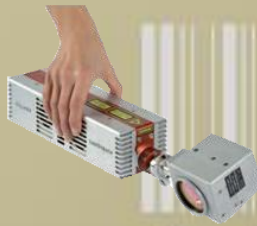

## Série 600TX – Marcador laser CO<sub>2</sub> compacto

A série de marcadores laser Série 600TX foi projetada da nova geração de laser de CO<sub>2</sub> para imprimir diretamente, de forma rápida e indelével sobre os produtos em linhas de produção. A concepção patenteada permite oferecer um laser que é 10 vezes menor e mais leve do que os sistemas comparáveis no mercado.

O laser é refrigerado a ar (opção de refrigeração a água está disponível) eo núcleo do sistema é baseado em um novo tubo de laser ultra-compacto, feito na Alemanha.

Existem versões independentes com controlador e versões equipadas com um PC integrado com tela tátil de 15" e com ligação a rede.